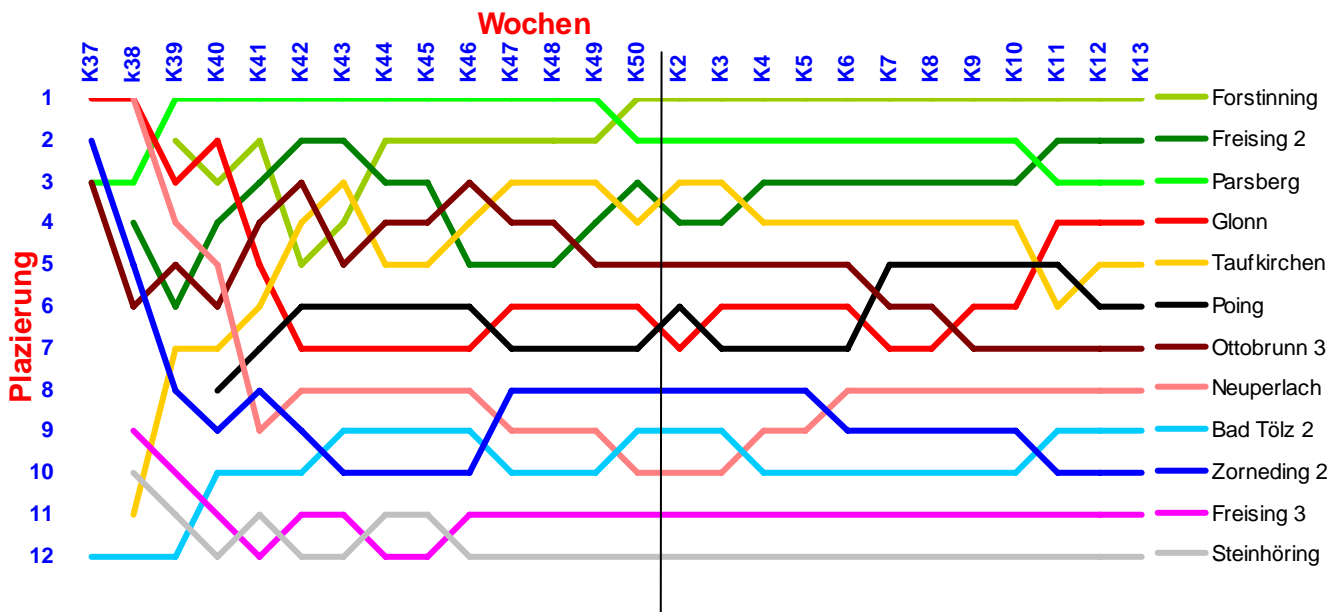

### **Abschließend noch kurz die wichtigsten Termine:**

Online Mannschaftsmeldung	in der Zeit vom 16.05. – 10.06. in TT-Liga
Endgültige Zusammensetzung der Liga	in der Zeit vom 11.06. – 15.06. durch FW
Online Einreichung der Ranglisten	in der Zeit vom 15.06. – 25.06. in TT-Liga
Genehmigung der Ranglisten	bis zum 31.07.
Online Eingabe der Terminwünsche	in der Zeit vom 16.06. – 15.07. in TT-Liga

## Spielverlauf der Saison 2006 / 2007